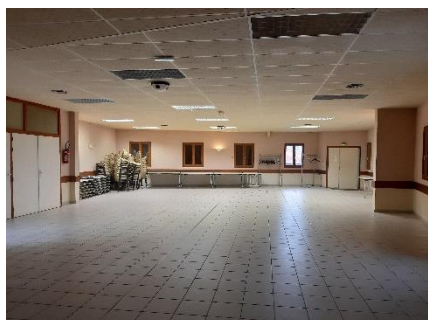

SALLE DE L'AMITIÉ

Location pour les particuliers

Adresse :

35, place des deux Clochers
Saint Didier sous Riverie
69440 CHABANIÈRE

Capacité d'accueil :

100 personnes

Surface :

360 m²